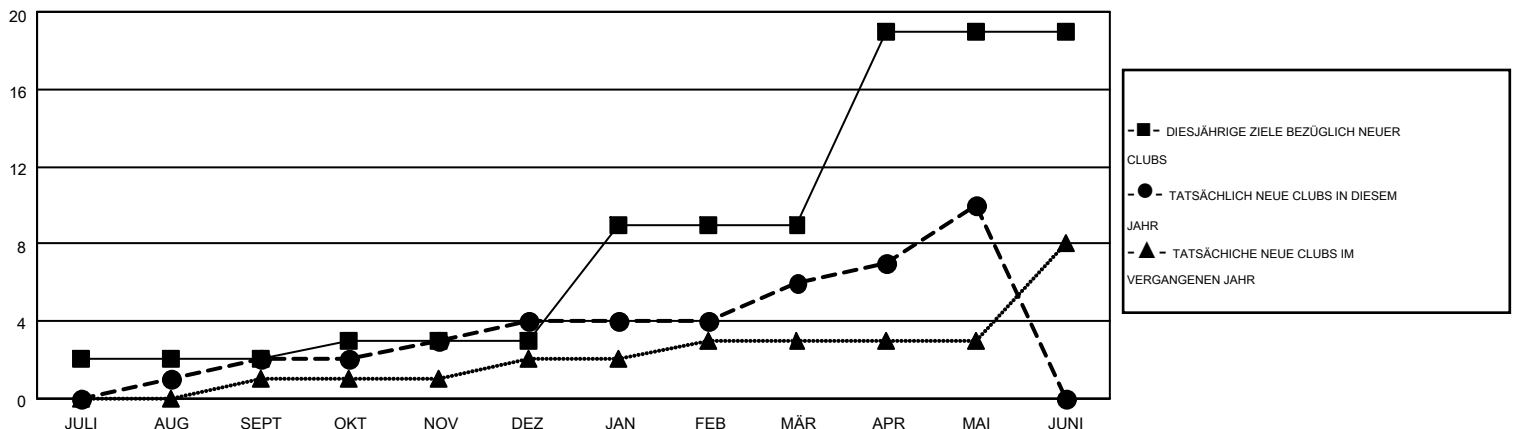

MONTHLY MEMBERSHIP PROGRESS REPORT

Results as of: 5/31/2016

Multiple District 111

LOCATION: GERMANY

GMT: CARL ROBERT RETTBY

GMT KONST. GEB.: 4

Clubs					Pro Mitglied				
ERGEBNISSE FÜR 2015-2016					ERGEBNISSE FÜR 2015-2016				
QUARTAL	ZIEL NEUE CLUBS	NEUE CLUBS	AUFGELOSTE CLUBS	NETTO-GEWINN/-VERLUST	QUARTAL	ZIEL NEUE MITGLIEDER	HINZUGEFÜGTE GRÜNDUNGS- UND NEUE MITGLIEDER	AUSGESCHIEDENE MITGLIEDER	NETTO-GEWINN/-VERLUST
JULI/AUG/SEPT	2	2	0	2	JULI/AUG/SEPT	50	443	480	-37
OKT/NOV/DEZ	1	2	0	2	OKT/NOV/DEZ	53	501	387	114
JAN/FEB/MÄR	6	2	0	2	JAN/FEB/MÄR	210	641	692	-51
APR/MAI/JUNI	10	4	0	4	APR/MAI/JUNI	288	433	433	0

ZIELE UND TATSÄCHLICHE NEUE CLUBS KUMULATIV

ZIELE UND TATSÄCHLICHE MITGLIEDER KUMULATIV

ABGEMELDETE CLUBS: 0	973 VON 1555 CLUBS HABEN 1 ODER MEHR NEUE MITGLIEDER AUFGENOMMEN	<u>GESCHLECHTERVERTEILUNG</u>			
<u>AUSGETRETENE MITGLIEDER</u>		MANN	44,139 (84.55%)		
VERSTORBEN	492	FRAU	8,063 (15.45%)		
CLUB AUFGELOST	11	KLICKEN SIE HIER FÜR ANGABEN ZUM ZUSTAND DES CLUBS			
ANDERE	1,486			FAMILIENMITGLIEDER	628
GESAMT	1,989			HAUSHALTSVORSTAND	314
		NICHT-FAMILIENVORSTAND	314		