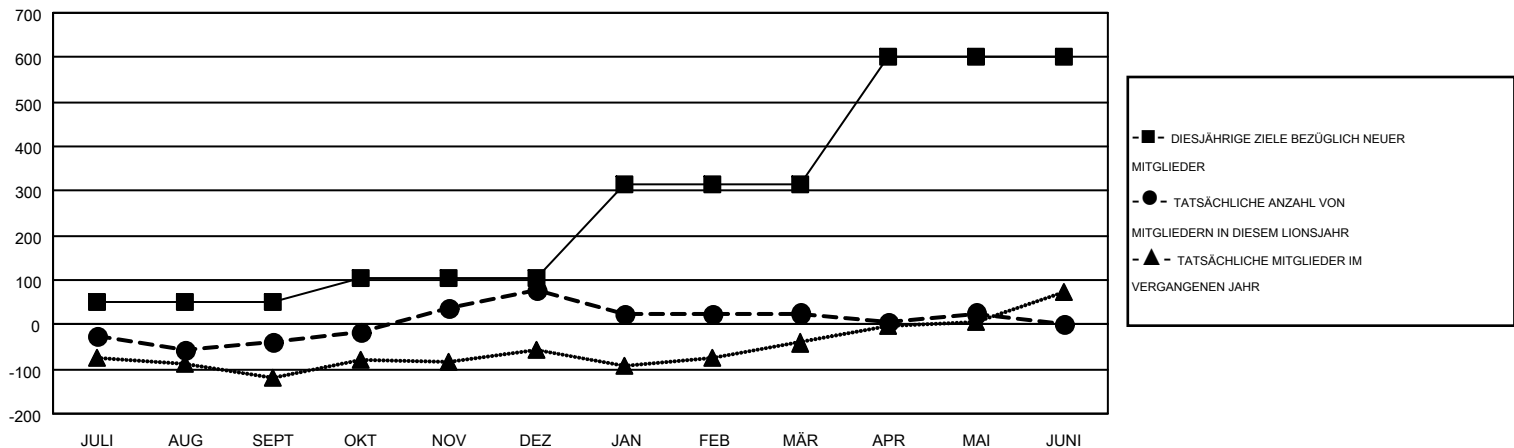

MONTHLY MEMBERSHIP PROGRESS REPORT

Results as of: 5/31/2016

Multiple District 111

LOCATION: GERMANY

GMT: CARL ROBERT RETTBY

GMT KONST. GEB.: 4

Clubs					Pro Mitglied				
ERGEBNISSE FÜR 2015-2016					ERGEBNISSE FÜR 2015-2016				
QUARTAL	ZIEL NEUE CLUBS	NEUE CLUBS	AUFGELOSTE CLUBS	NETTO-GEWINN/-VERLUST	QUARTAL	ZIEL NEUE MITGLIEDER	HINZUGEFÜGTE GRÜNDUNGS- UND NEUE MITGLIEDER	AUSGESCHIEDENE MITGLIEDER	NETTO-GEWINN/-VERLUST
JULI/AUG/SEPT	2	2	0	2	JULI/AUG/SEPT	50	443	480	-37
OKT/NOV/DEZ	1	2	0	2	OKT/NOV/DEZ	53	501	387	114
JAN/FEB/MÄR	6	2	0	2	JAN/FEB/MÄR	210	641	692	-51
APR/MAI/JUNI	10	4	0	4	APR/MAI/JUNI	288	433	433	0

ZIELE UND TATSÄCHLICHE NEUE CLUBS KUMULATIV

ZIELE UND TATSÄCHLICHE MITGLIEDER KUMULATIV

ABGEMELDETE CLUBS: 0	973 VON 1555 CLUBS HABEN 1 ODER MEHR NEUE MITGLIEDER AUFGENOMMEN	<u>GESCHLECHTERVERTEILUNG</u>			
<u>AUSGETRETENE MITGLIEDER</u>		MANN	44,139 (84.55%)		
VERSTORBEN	492	FRAU	8,063 (15.45%)		
CLUB AUFGELOST	11	KLICKEN SIE HIER FÜR ANGABEN ZUM ZUSTAND DES CLUBS			
ANDERE	1,486			FAMILIENMITGLIEDER	628
GESAMT	1,989			HAUSHALTSVORSTAND	314
		NICHT-FAMILIENVORSTAND	314		